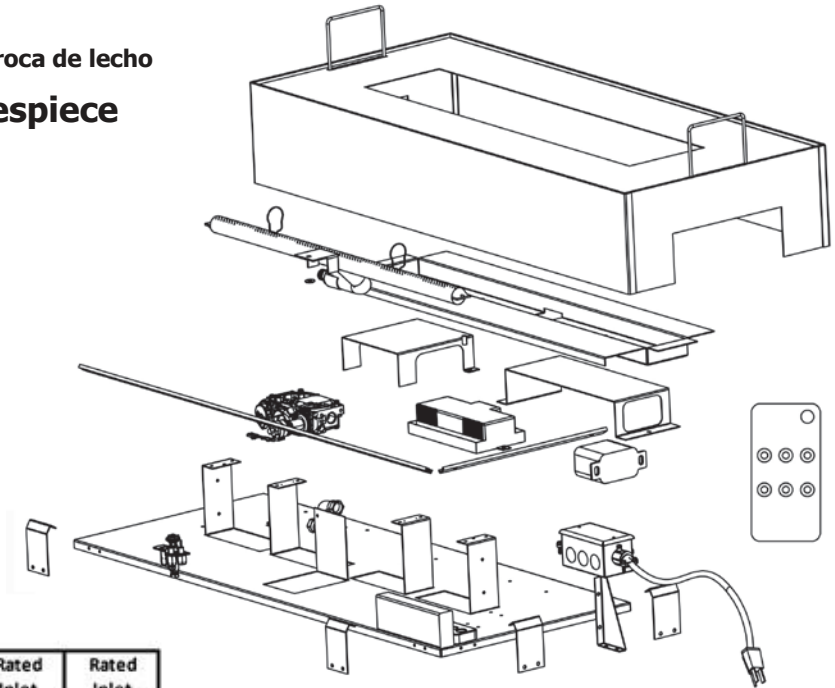

- Instale en una chimenea de leña abierta o de artesa
- Instalar en el interior o debajo de un patio cubierto
- Sistema de 110 V con enchufe o cableado fijo
- Gas específico, convertible sin campo
- La salida de BTU equivale a 15 000 BTU por pie
- 5 ajustes de altura de llama
- Luces LED integradas con controles de aplicación
- Diseñado con vidrio refractario de 1/2"

LA CASA DE  LAS CHIMENEAS

QUEMADOR MINIMALISTA VF

Unidad de quemador de roca de lecho

Diagrama de despiece

Mando a distancia multifunción con pantalla LCD

NATURAL GAS MODELS

	Rated	Rated	Rated	Rated	Rated
NG MODELS	High	Low	Manifold Pressure	Inlet min	Inlet max
LDB24L-EN	30000	20000	3.5	5	10.5
LDB36L-EN	45000	30000	3.5	5	10.5
LDB48L-EN	60000	40000	3.5	5	10.5
LDB60L-EN	75000	50000	3.5	7	10.5
LDB72L-EN	90000	60000	3.5	7	10.5
LDB84L-EN	105000	70000	3.5	7	10.5
LDB96L-EN	120000	80000	3.5	7	10.5