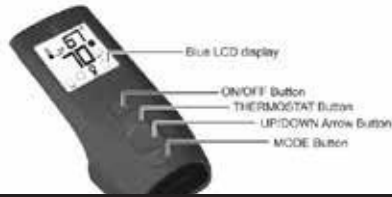

QUEMADOR MINIMALISTA VF

Unidad de quemador de roca de lecho

Diagrama de despiece

Mando a distancia multifunción con pantalla LCD