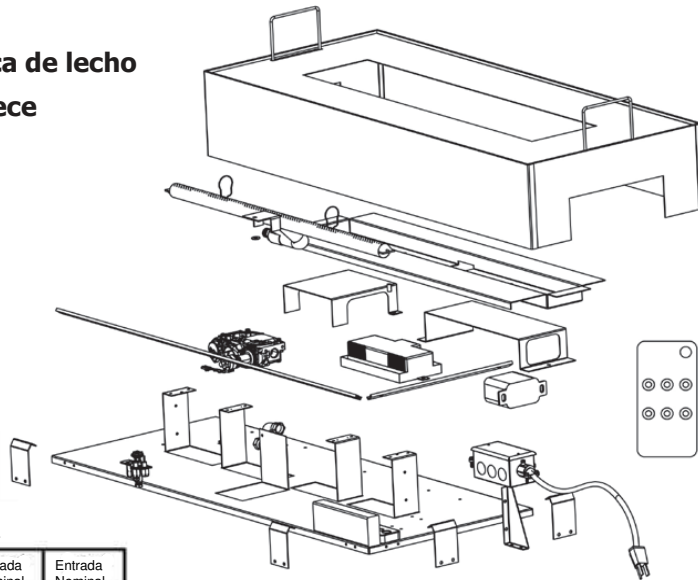

BED ROCK BURNER

Unidad de quemador de roca de lecho Diagrama de despiece

MODELOS A GAS NATURAL

	Clasificado	Clasificado	Colector Nominal	Entrada Nominal	Entrada Nominal
NG MODELS	High	Low	Pressure	min	max
LDB24L-EN	30000	20000	3.5	5	10.5
LDB36L-EN	45000	30000	3.5	5	10.5
LDB48L-EN	60000	40000	3.5	5	10.5
LDB60L-EN	75000	50000	3.5	7	10.5
LDB72L-EN	90000	60000	3.5	7	10.5
LDB84L-EN	105000	70000	3.5	7	10.5
LDB96L-EN	120000	80000	3.5	7	10.5

MODELOS DE PROPANO LÍQUIDO

	Clasificado	Clasificado	Colector Nominal	Entrada Nominal	Entrada Nominal
LP MODELS	High	Low	Pressure	min	max
LDB24L-EP	30000	15000	10	11	14
LDB36L-EP	45000	20000	10	11	14
LDB48L-EP	60000	30000	10	11	14
LDB60L-EP	75000	40000	10	11	14
LDB72L-EP	90000	50000	10	11	14
LDB84L-EP	105000	55000	10	11	14
LDB96L-EP	120000	60000	10	11	14

Tabla de tallas

NG / LP	Tamaño mínimo de la caja			
	Frente	Trasera	Departamento	Altura
LDB24	24	24	15	20
LDB48	48	48	15	20
LDB60	60	60	15	20
LDB72	72	72	15	20
LDB84	84	84	15	20
LDB96	96	96	15	20