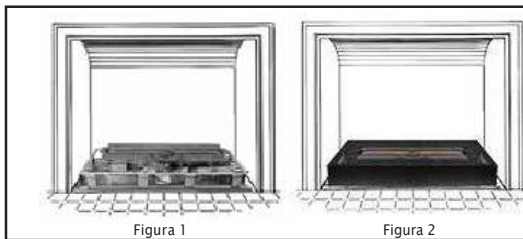

Coloque el quemador Bed Rock en su chimenea centrando la base de adelante hacia atrás y de lado a lado. Centrar la base permite que el estuche se deslice fácilmente sobre la parte superior de la base. (Figura 1)

Tire hacia arriba de las manijas ubicadas en el lado izquierdo y derecho de la caja. Levante la carcasa y colóquela con cuidado en la chimenea cubriendo la base. Las unidades más grandes pueden requerir la instalación de dos personas. (Figura 2)

Medida de vidrio reflectante para el tamaño de la unidad

Tamaño del quemador	Medios de vidrio LBS utilizados	Tamaño del quemador	Medios de vidrio LBS utilizados
24"	10 libras	72"	30 libras
36"	15 libras	84"	35 libras
48"	20 libras	96"	40 libras
60"	25 libras