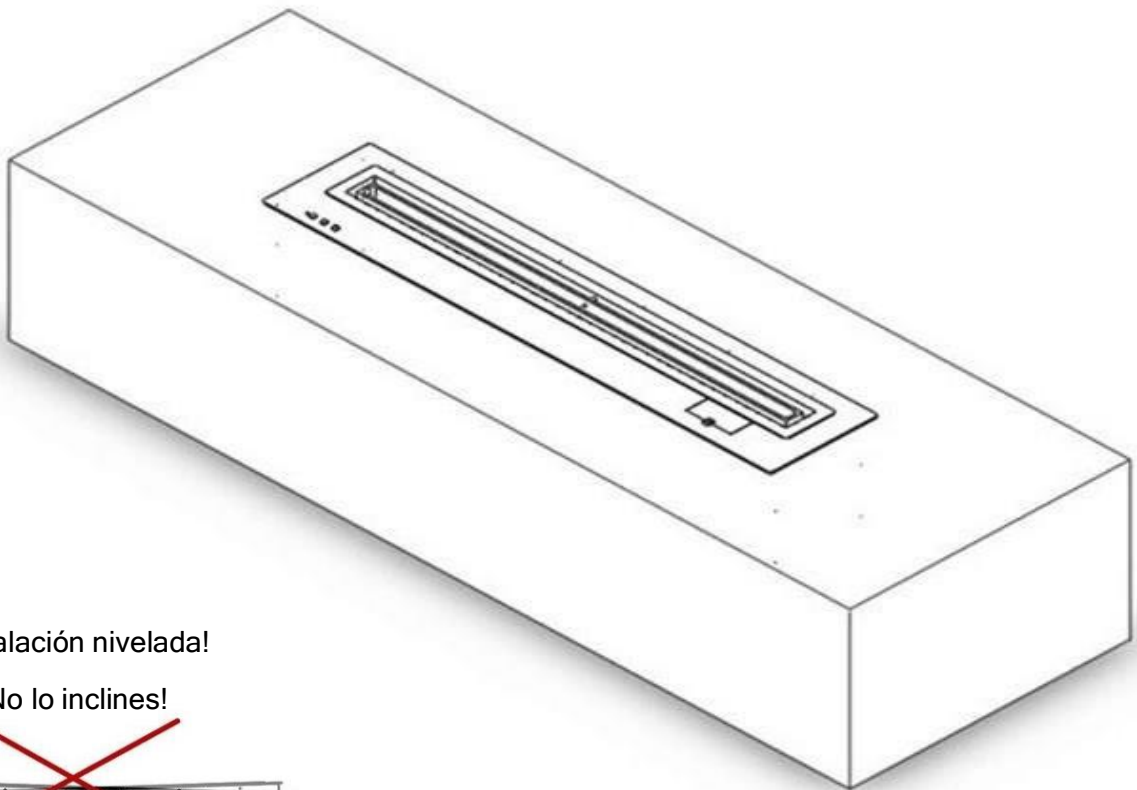

Paso 4: asegurándose de que el panel superior esté al mismo nivel que la base, como se muestra en la imagen de abajo.