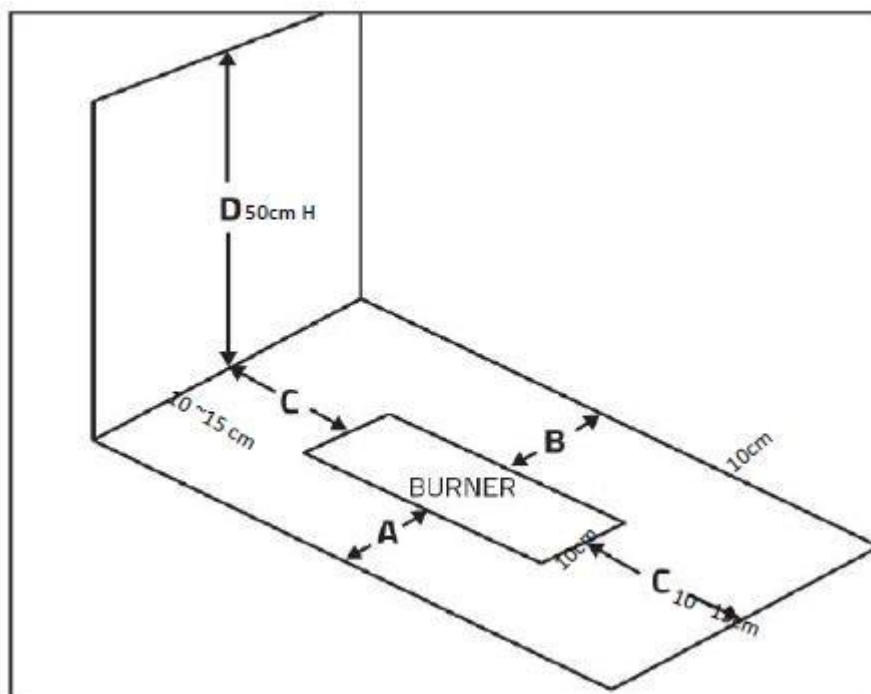

INSTRUCCIONES DE INSTALACIÓN

La chimenea de vapor de agua inteligente se puede instalar en una cámara de combustión que tenga espacios libres mínimos como se describe a continuación.

Precaución 1º: Por favor, deje una toma de corriente eléctrica en el bien lado debajo/cerca del orificio para colocar el quemador. Y tenga este enchufe de suministro eléctrico que pueda controlar el encendido/apagado desde la pared exterior.

Frente Liquidación (A)	Espacio libre trasero (B)	Espacio libre lateral (C)	Gastos generales Liquidación(D)	Más cercano Combustible Radio
4 pulgadas 10cm	4 pulgadas 10cm	6 pulgadas 10 ~ 15cm	19,5 pulgadas 50cm	19,5 pulgadas 50cm

Precaución 3º: No utilice material demasiado brillante en la parte superior de la chimenea.