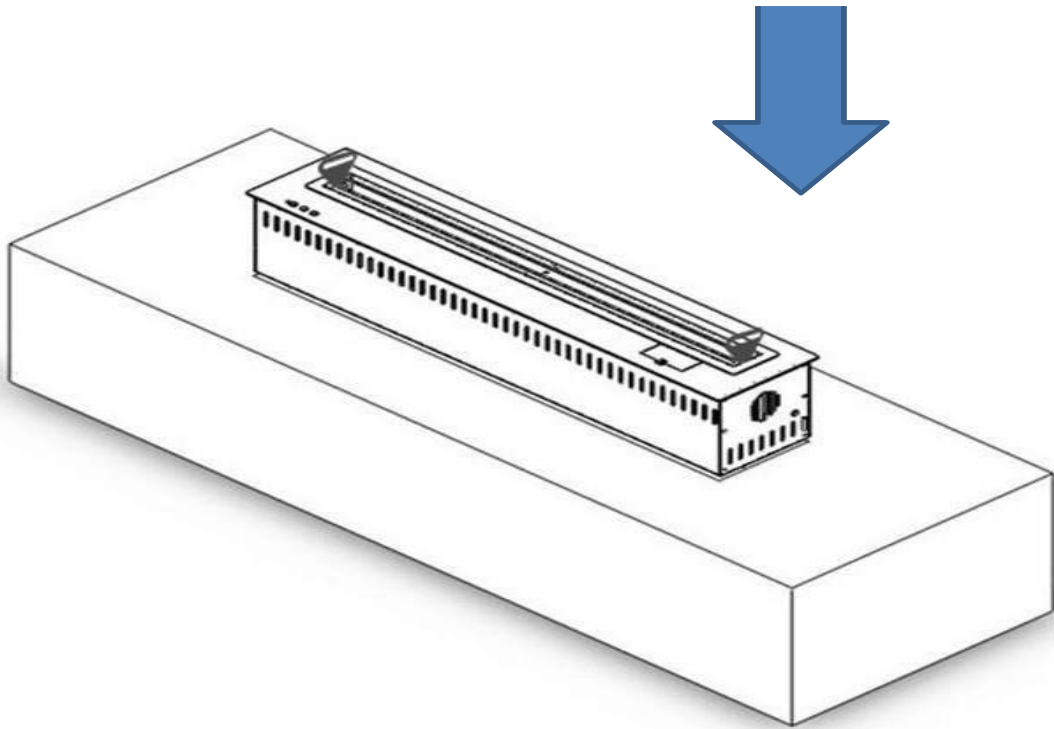

INSTRUCCIONES DE INSTALACIÓN

La chimenea de vapor de agua inteligente se puede instalar en una cámara de combustión que tenga espacios libres mínimos como se describe a continuación.

Precaución 1º: Por favor, deje una toma de corriente eléctrica en el bien lado debajo/cerca del orificio para colocar el quemador. Y tenga este enchufe de suministro eléctrico que pueda controlar el encendido/apagado desde la pared exterior.

Paso de instalación de la siguiente manera:

Paso 1: construya la pared del orificio de la pared de la chimenea y deje el tamaño.

Paso 2: haga la cueva del quemador.

Paso 3: use directamente el gancho de la manija para levantar dos cabezales del quemador y nivele directamente el inserto en la cueva.

Paso 4: asegurándose de que el panel superior esté al mismo nivel que la base, como se muestra en la imagen de abajo.

¡Instalación nivelada!

¡No lo inclines!

Sala de exhibición 1

Centro comercial Interlomas